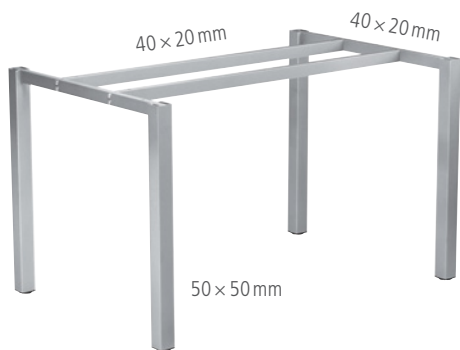

Konštrukcia kovovej podnože

PRACOVNÝ STÔL