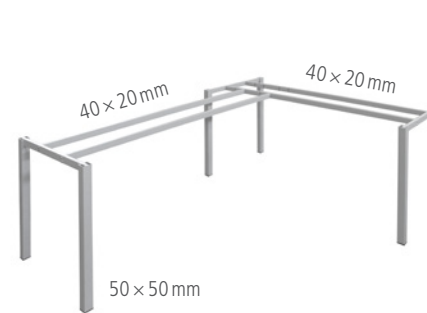

PRACOVNÝ + REŤAZIACI STÔL DO UHLA