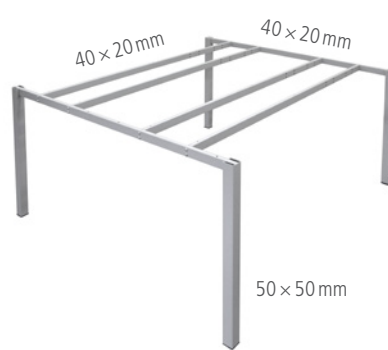

ZDVOJENÁ PRACOVNÁ PLOCHA